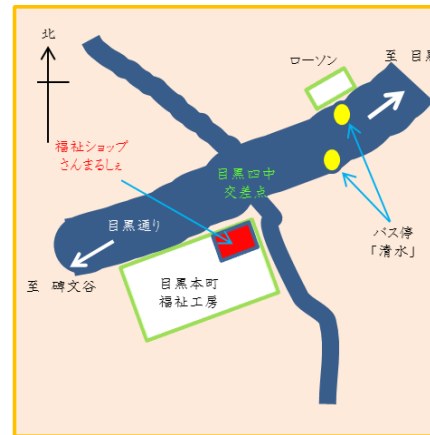

明るい陽光が差し込むテラスに、
障がい者の方・介護者の方がゆったり入れるトイレ。
どなたでもご利用いただけます。

福祉ショップ さんまるしえ

〒152-0002 目黒区目黒本町1-14-24
(めぐろく めぐろほんちょう/目黒四中交差点角)
TEL 03-3794-4615 FAX 03-3794-4617

ブログ、毎日更新中
(お弁当のメニューやイベント情報などを配信)

めぐろ さんまるしえ で検索

人と 人の つながりが
創りだす
やさしい 空間へ
ようこそ